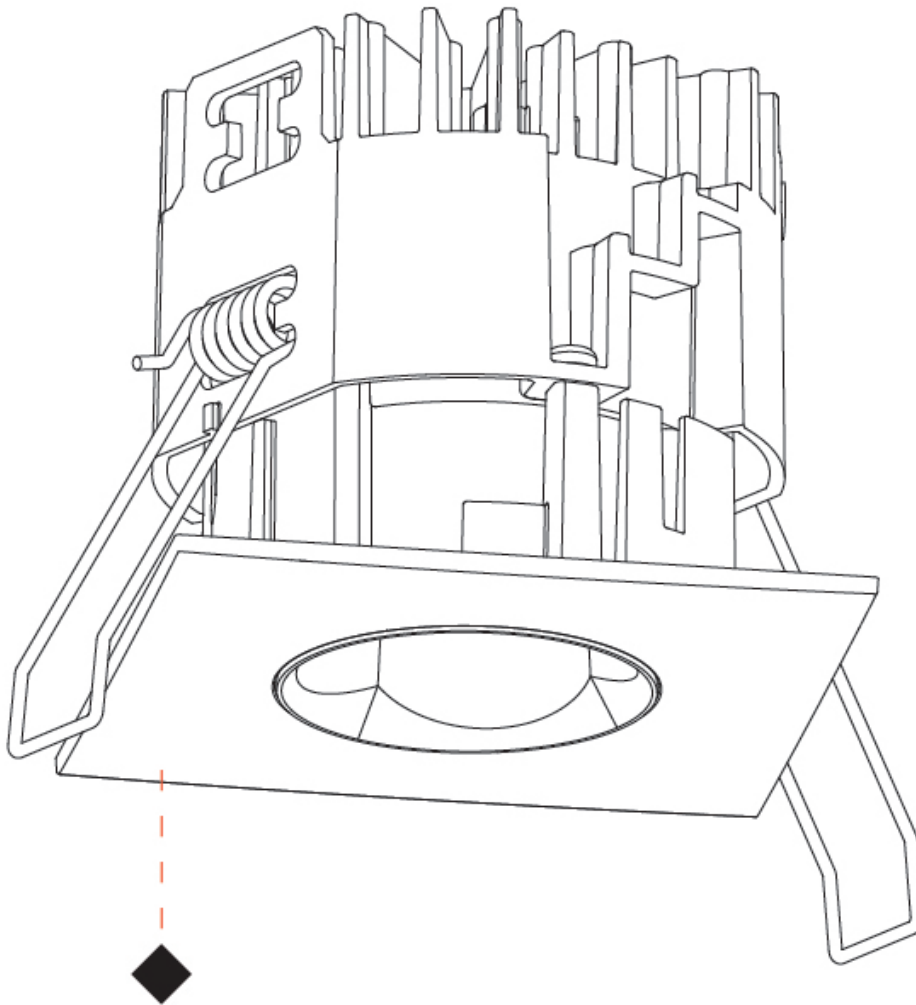

OIKO PRO SQUARE WALLWASH RECESSED

A35954-

PROJECT _____

TYPE _____

SPECIFIER _____

QUANTITY _____

DATE _____